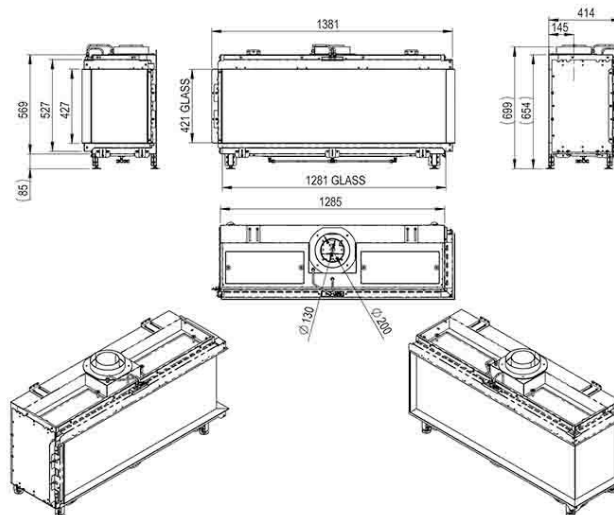

PANO 1300 CR