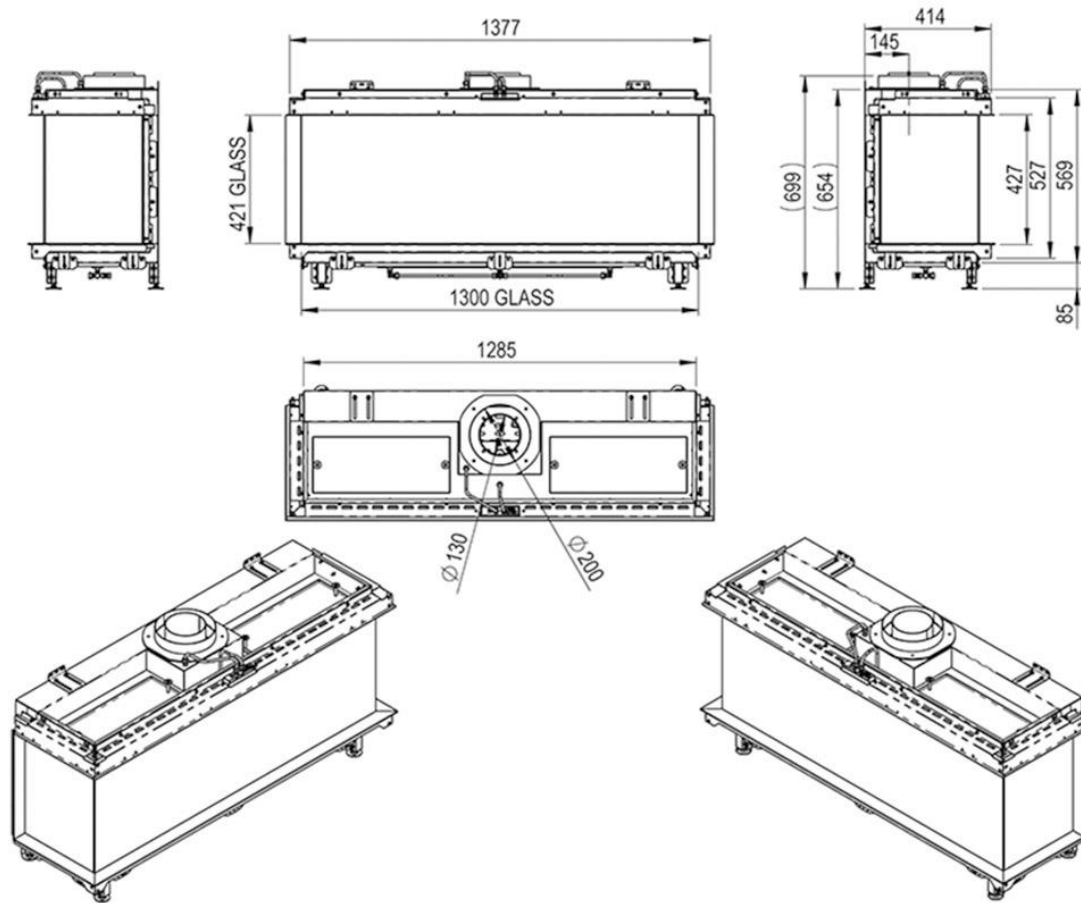

# Chimenea de gas PANO 1300 doble corner