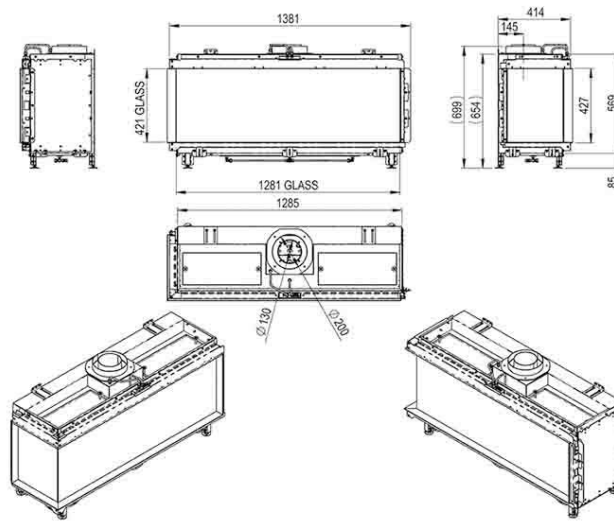

Chimenea de gas PANO 1300 esquinero

PANO 1300 CL